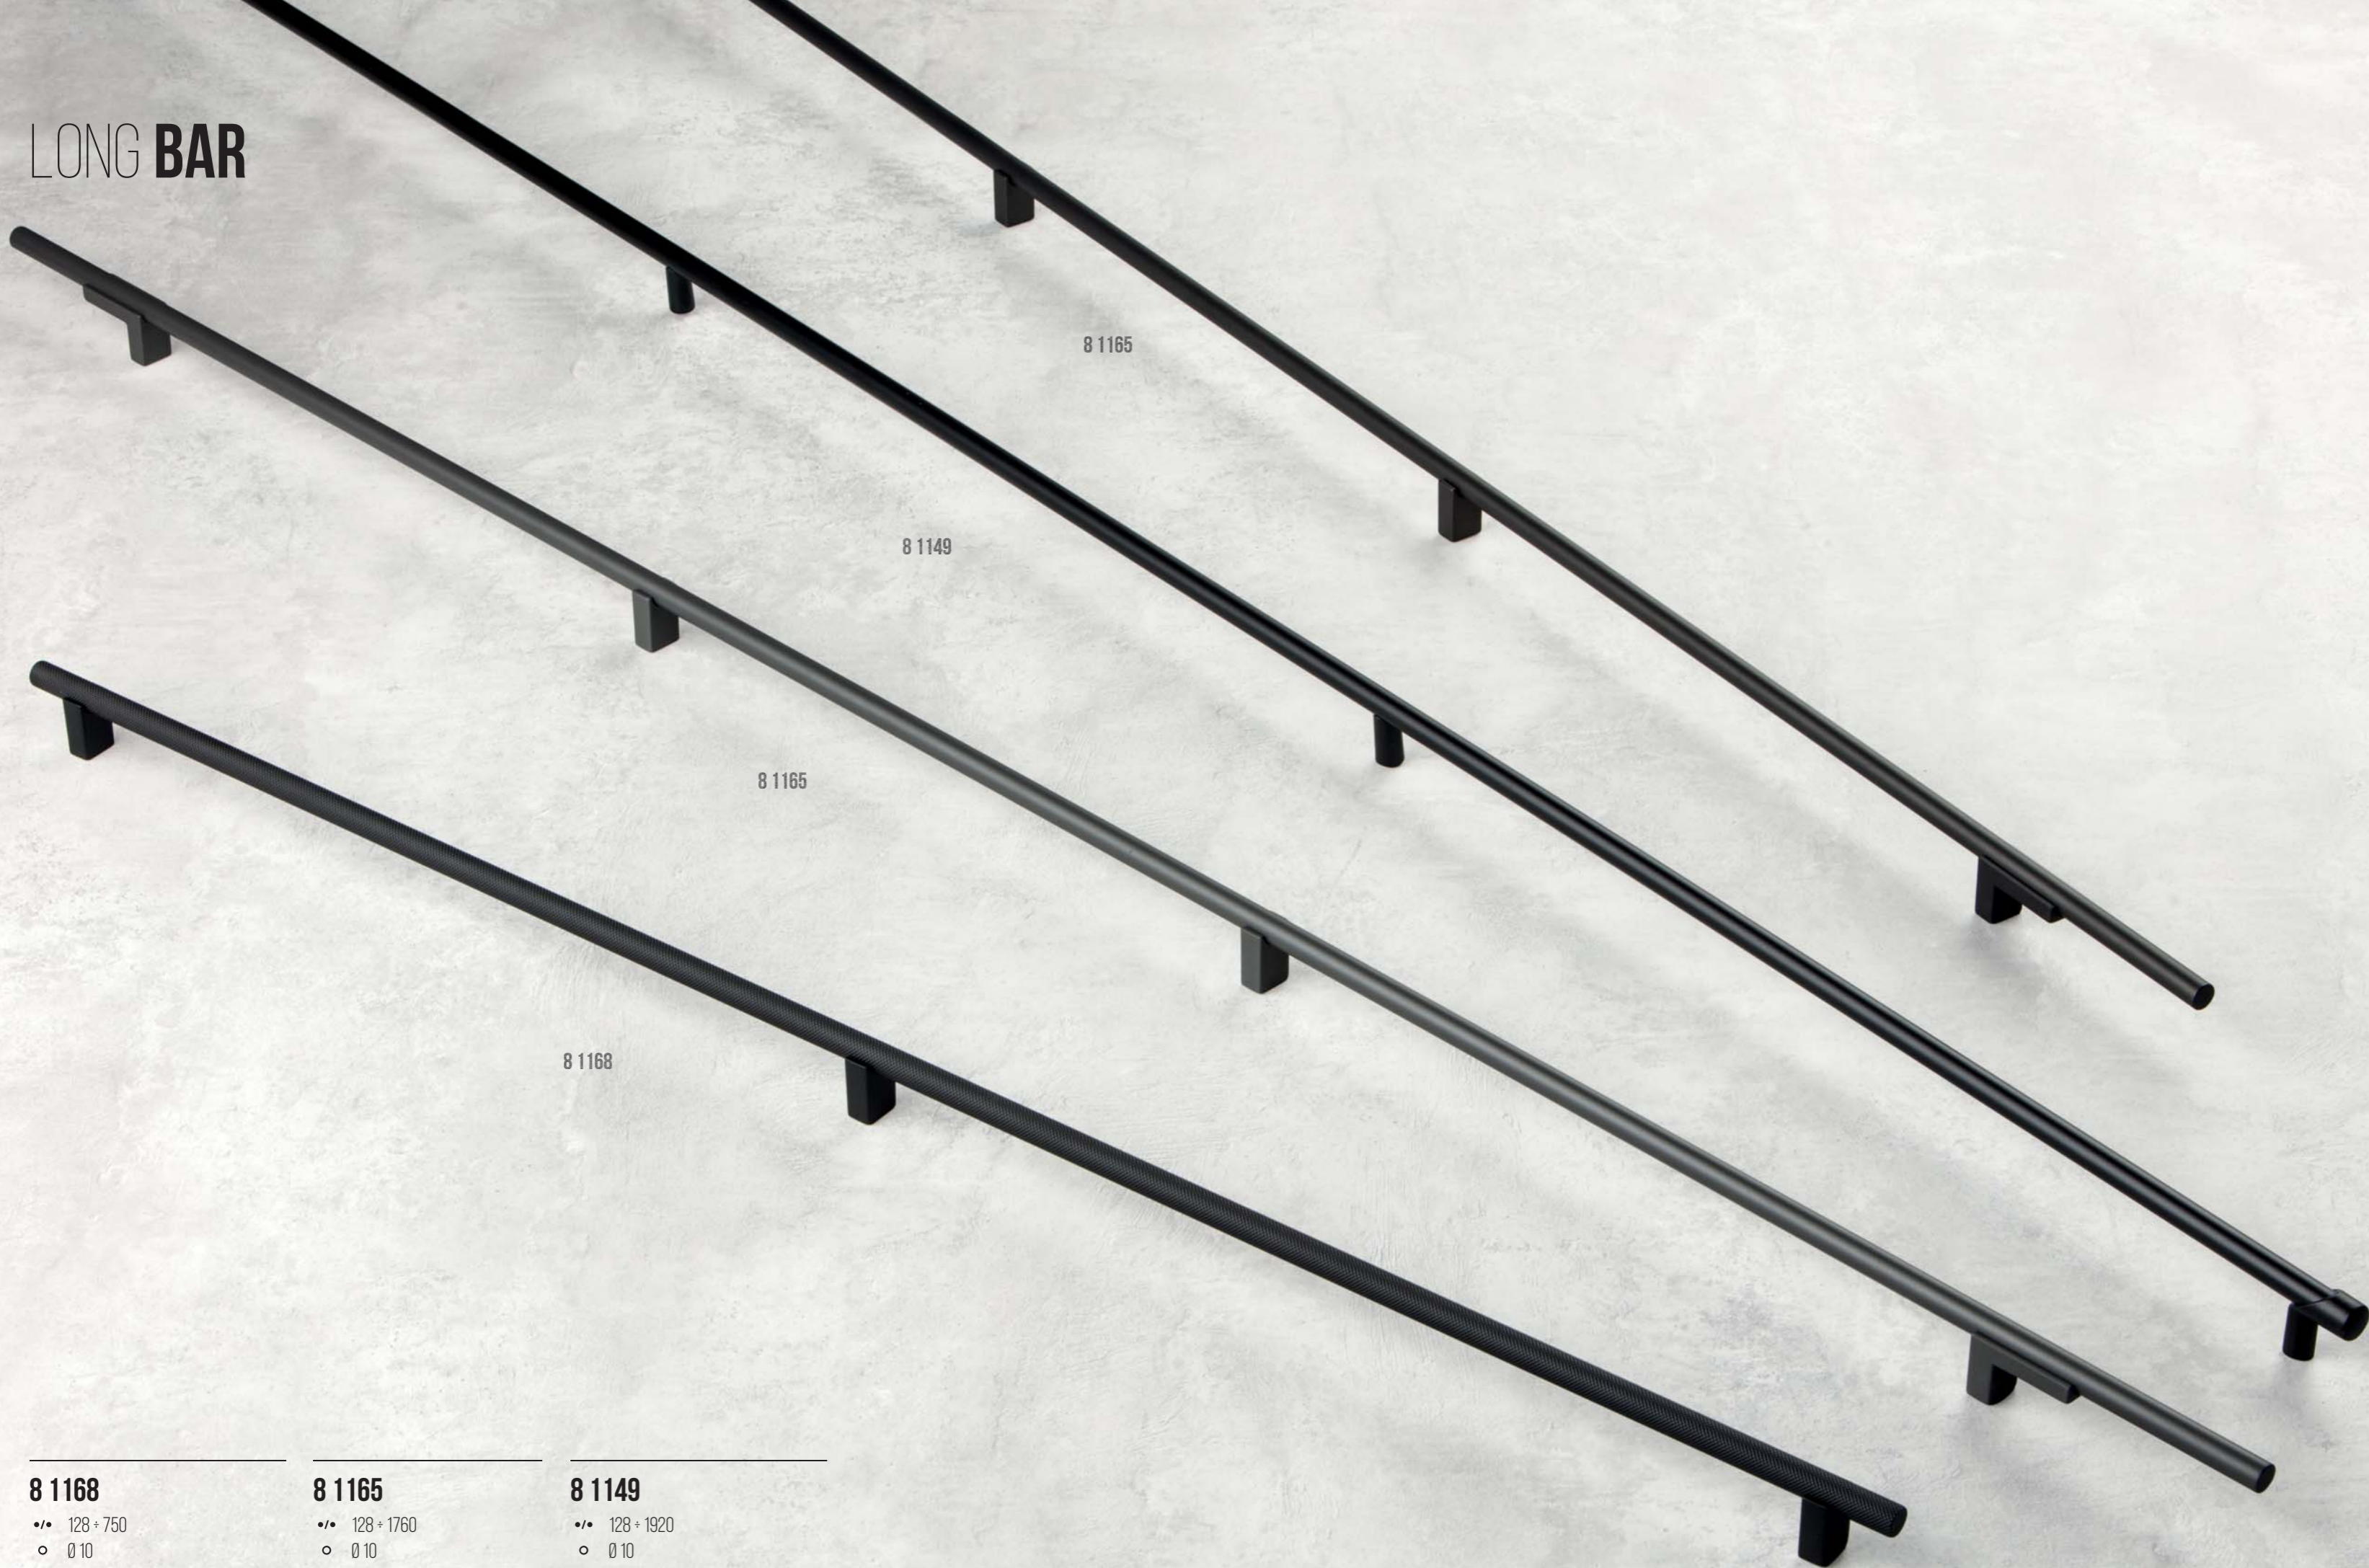

LONG BAR

8 1165

8 1149

8 1165

8 1168

8 1168

- •• 128 + 750
- Ø 10
- M ZAMAK + ALUMINIUM

8 1165

- •• 128 + 1760
- Ø 10
- M ZAMAK + ALUMINIUM

8 1149

- •• 128 + 1920
- Ø 10
- M ZAMAK + IRON
- ZAMAK + STAINLESS STEEL