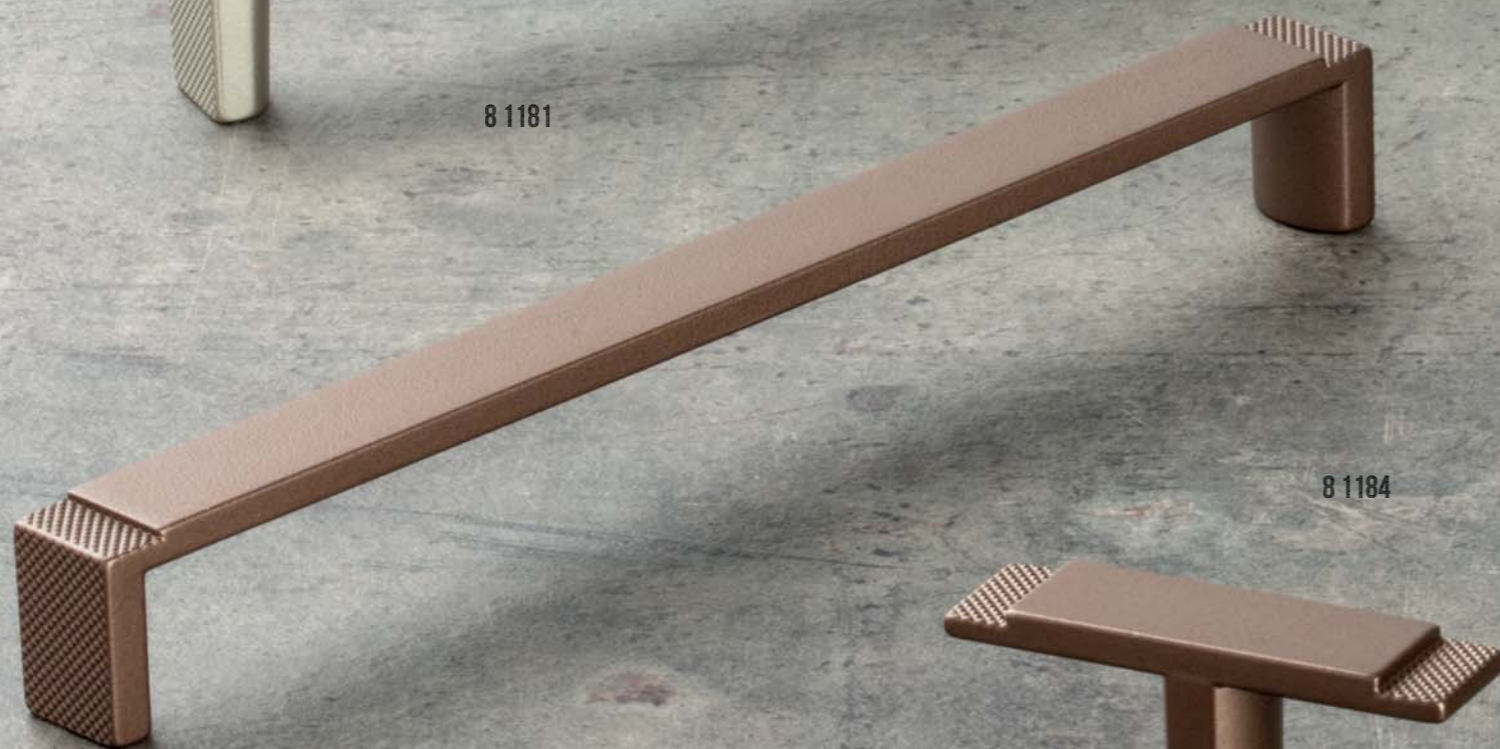

25 864

☰ B Ø 18
H 15

SHELF **BRACKETS**

12 139

◁ ▷ A 184 X 235

CONTEMPORARY HANDLES

8 1181

8 1184