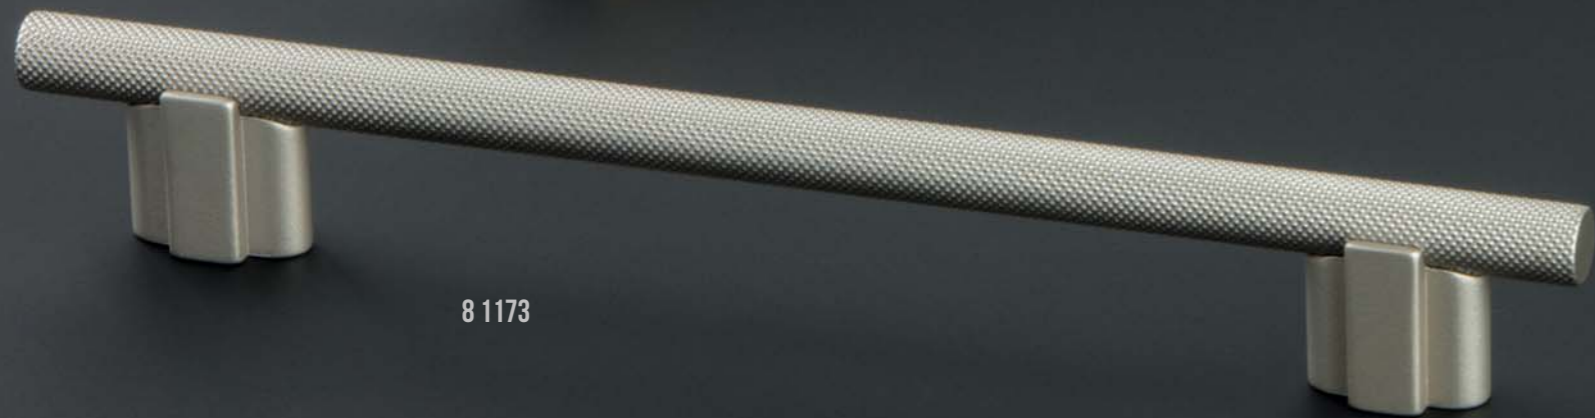

CONTEMPORARY BAR

CONTEMPORARY BAR

8 1172

8 1171

8 1173

8 1170

8 1173

- 128 + 750
- Ø 10
- M ZAMAK + ALUMINIUM